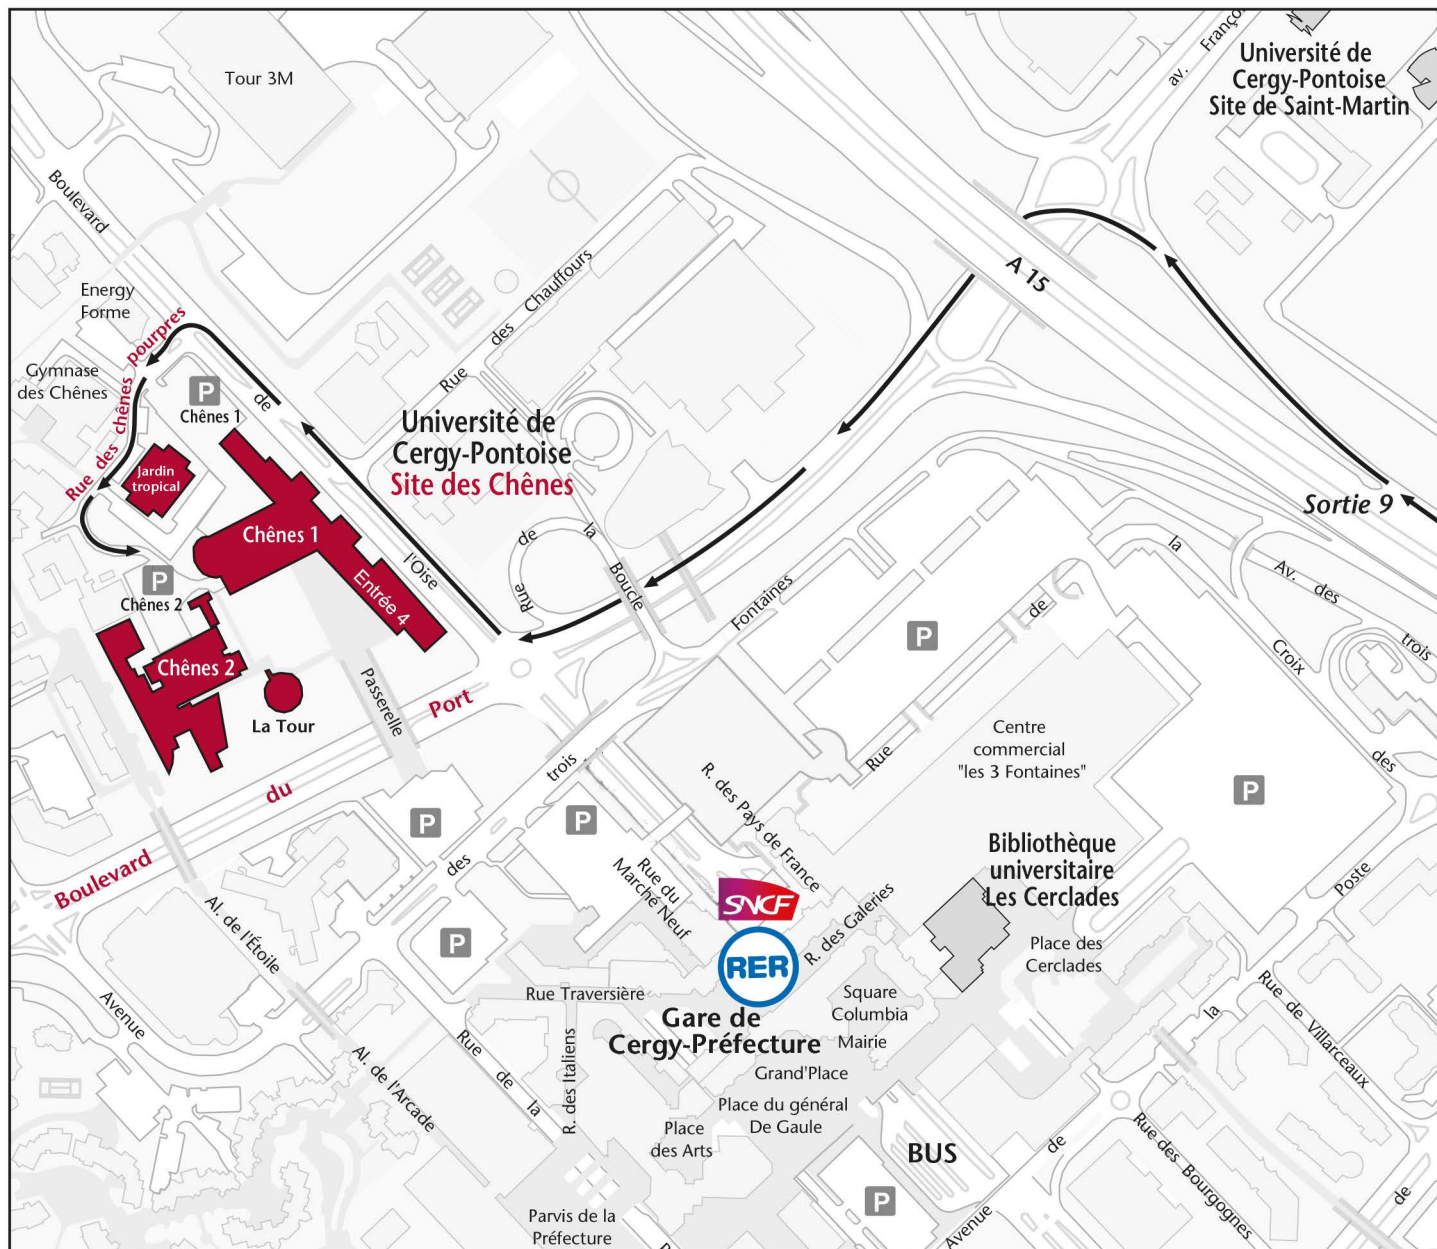

Accès à CY Cergy Paris Université

Site des Chênes

33, boulevard du Port - 95011 Cergy-Pontoise cedex - 01 34 25 60 00

(l'entrée des parkings est au bout à gauche rue des Chênes pourpres, aux barrières)

Accès en voiture

- Depuis Paris : porte Maillot direction La Défense. A86 suivre Cergy-Pontoise. A15 direction Cergy-Pontoise, sortie 9 (serrer à gauche).
- Depuis Versailles : N184 direction Beauvais jusqu'à Cergy-Pontoise.

Accès en RER

- RER A direction Cergy-le-haut, arrêt Cergy-Préfecture.
- RER C, arrêt Pontoise (prendre ensuite le bus)

Accès en train

Depuis la gare Saint-Lazare ou Nanterre-Université, arrêt Cergy-Préfecture.

Accès en bus

Depuis Pontoise, station Canrobert, lignes 44, 45, 56, 57, arrêt Cergy-Préfecture.